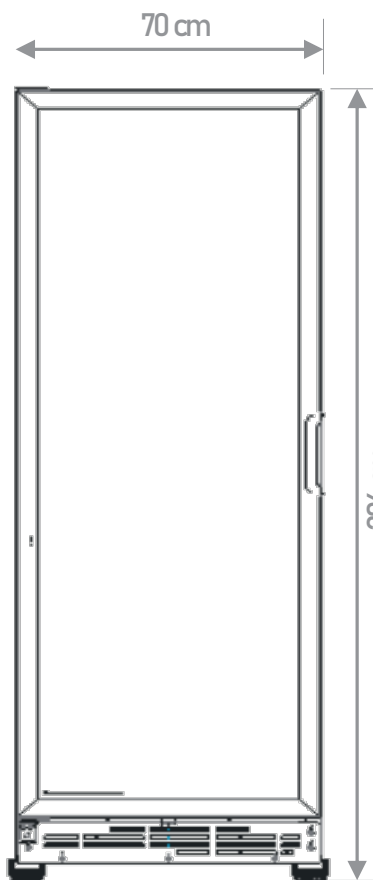

Certificaciones

Especificaciones técnicas

Capacidad útil:	19.49 ft ³
Capacidad en litros:	552 L
Cantidad de parrillas:	5 acero pre-pintado negro
Tipo de refrigerante:	R-290
Rango de temperatura óptimo:	0° C a 7° C
Control de temperatura:	Electrónico
Voltaje nominal:	115 v
Tipo de clavija:	B
Corriente nominal:	4.3 A
Frecuencia:	60 Hz
Tipo de iluminación:	LED
Compresor:	1/3
Evaporador:	Aire forzado

- A. Control de temperatura electrónico
- B. Acabado exterior de lámina en color negro
- C. Parrilla metálica

VISTA SUPERIOR

VISTA FRONTAL

VISTA LATERAL