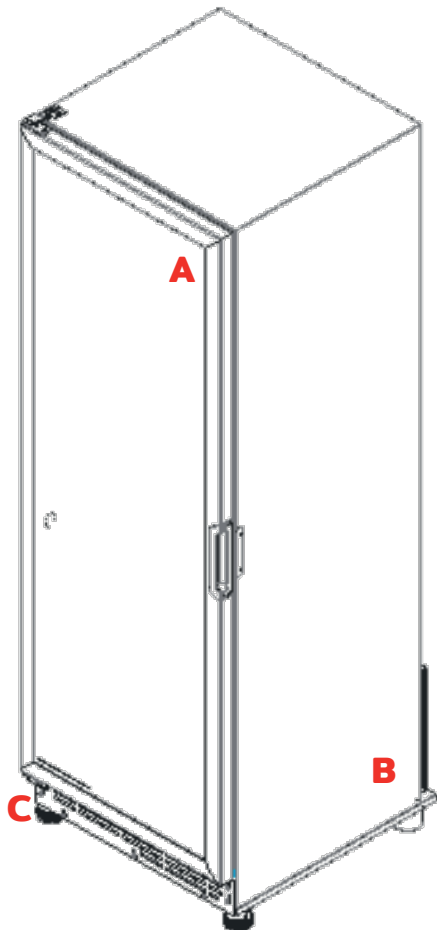

Especificaciones técnicas

Capacidad útil:	19.49 ft³
Capacidad en litros:	552 L
Cantidad de parrillas:	5 acero pre-pintado negro
Tipo de refrigerante:	R-290
Rango de temperatura óptimo:	0° C a 7° C
Control de temperatura:	Electrónico
Voltaje nominal:	115 v
Tipo de clavija:	B
Corriente nominal:	4.3 A
Frecuencia:	60 Hz
Tipo de iluminación:	LED
Compresor:	1/3
Evaporador:	Aire forzado

- A. Control de temperatura electrónico
- B. Acabado exterior de lámina en color negro
- C. Parrilla metálica