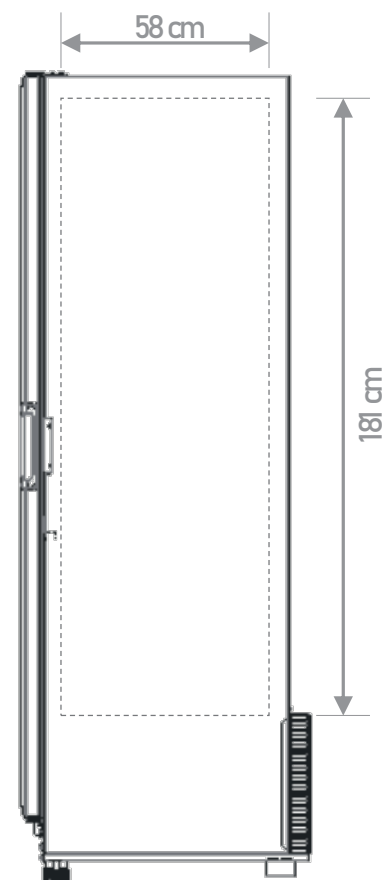

VISTA LATERAL