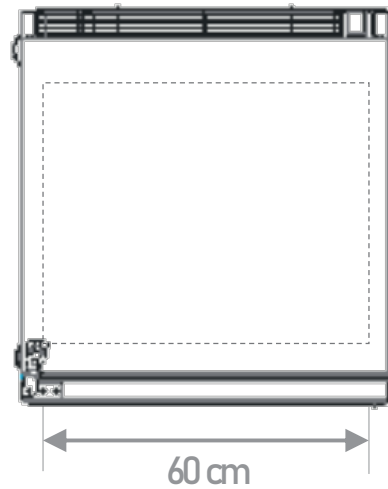

VISTA SUPERIOR