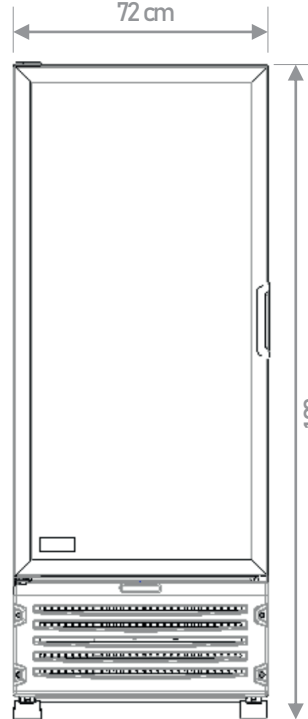

✓ Parrillas ajustables

Incluye 4 parrillas de posiciones y ofrece 5 niveles de exhibición.

Certificaciones

Especificaciones técnicas

Capacidad útil:	17.31 ft ³
Capacidad en litros:	490.2 L
Cantidad de parrillas:	4 acero pre- pintado blanco
Tipo de refrigerante:	R-290
Rango de temperatura óptimo:	Multifunción 5 Lácteo (2° C a 6° C / 35.6° F a 42.8° F) Refresco (0° C a 7° C / 32° F a 44.6° F) Pasteles (3° C a 10° C / 37.4° F a 50° F) Cárnico (-2° C a 5° C / 28.4° F a 41° F) Cerveza (-3° C a 3° C / 26.6° F a 37.4° F)

Control de temperatura:	Electrónico
Voltaje nominal:	115 v
Tipo de clavija:	B
Corriente nominal:	5.1 A
Frecuencia:	60 Hz
Tipo de iluminación:	LED
Compresor:	1/3 + HP
Evaporador:	Aire forzado

- A. Control de temperatura electrónico
- B. Acabado exterior de lámina en color blanco
- C. Parrilla plástica con diseño Torrey

VISTA SUPERIOR

64 cm

72 cm

189 cm

VISTA FRONTAL

139 cm

VISTA LATERAL