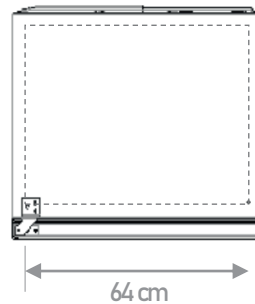

✓ Parrillas ajustables

Incluye 4 parrillas de posiciones y ofrece 5 niveles de exhibición.

Certificaciones

Especificaciones técnicas

Capacidad útil:	17.31 ft ³
Capacidad en litros:	490.2 L
Cantidad de parrillas:	4 acero pre- pintado blanco
Tipo de refrigerante:	R-290
Rango de temperatura óptimo:	Multifunción 5 Lácteo (2° C a 6° C / 35.6° F a 42.8° F) Refresco (0° C a 7° C / 32° F a 44.6° F) Pasteles (3° C a 10° C / 37.4° F a 50° F) Cárnico (-2° C a 5° C / 28.4° F a 41° F) Cerveza (-3° C a 3° C / 26.6° F a 37.4° F)

VISTA SUPERIOR

64 cm

72 cm

189 cm

VISTA FRONTAL

139 cm

VISTA LATERAL