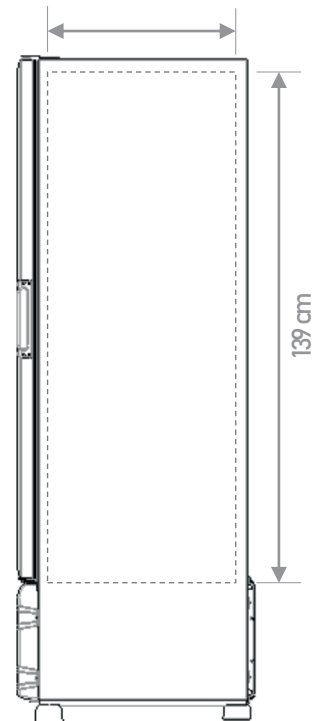

✓ Parrillas ajustables

Incluye 4 parrillas de posiciones y ofrece 5 niveles de exhibición.

Certificaciones

Especificaciones técnicas

Capacidad útil:	17.31 ft ³
Capacidad en litros:	490.2 L
Cantidad de parrillas:	4 acero pre- pintado blanco
Tipo de refrigerante:	R-290
Rango de temperatura óptimo:	Multifunción 5 Lácteo (2° C a 6° C / 35.6° F a 42.8° F) Refresco (0° C a 7° C / 32° F a 44.6° F) Pasteles (3° C a 10° C / 37.4° F a 50° F) Cárnico (-2° C a 5° C / 28.4° F a 41° F) Cerveza (-3° C a 3° C / 26.6° F a 37.4° F)

VISTA SUPERIOR

64 cm

72 cm

189 cm

VISTA FRONTAL

139 cm

VISTA LATERAL